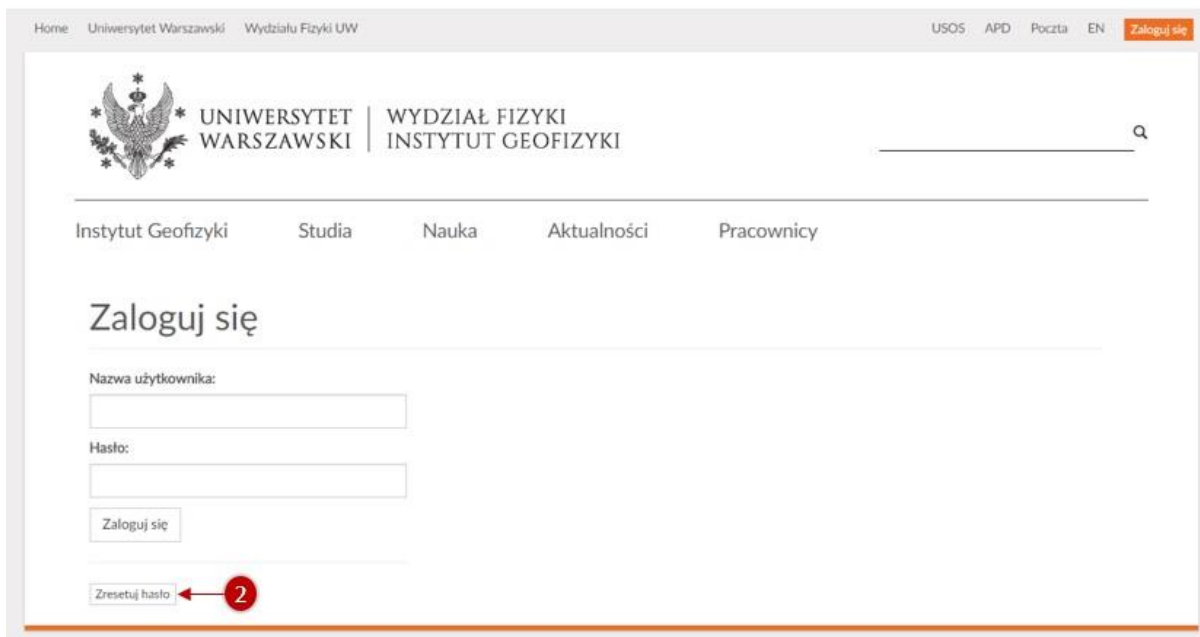

Procedura zmiany hasła  
<https://www.igf.fuw.edu.pl/>

Krok 1:

Krok nr 1: Zaloguj się

Krok 2:

Krok nr 2: Zresetuj hasło

### Krok 3:

Na podany adres poczty elektronicznej, tożsamy z zarejestrowanym w systemie, zostanie wysłana wiadomość. W przypadku braku wiadomości sprawdź folder SPAM a następnie skontaktuj się z administratorem strony IGF.